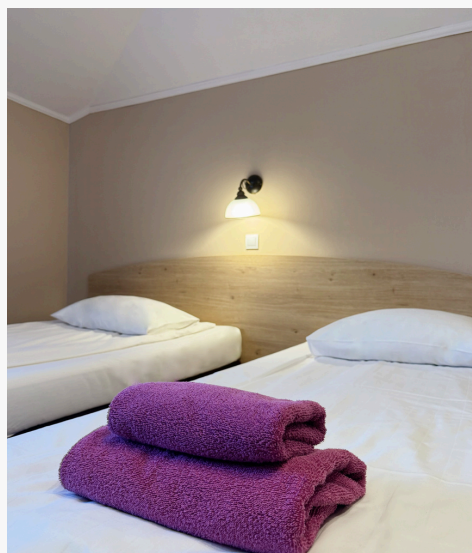

KOMFORTOWE POKOJE DLA DZIECI I MŁODZIEŻY

Nasze pokoje są przestronne, jasne i wygodne, idealne na kolonie, zielone szkoły i inne wyjazdy grupowe. Zapewniają komfortowy wypoczynek po dniu pełnym przygód!

Każdy pokój wyposażony jest w:

Wygodne łóżka – pojedyncze lub podwójne, z możliwością dostosowania układu do grupy

Łazienkę z prysznicem lub wanną – dla komfortu i prywatności

Bezpłatne Wi-Fi – dla kontaktu z rodziną i organizacji zajęć
TV i podstawowe wyposażenie

Dysponujemy pokojami dwu-, trzy- i czteroosobowymi, dzięki czemu możemy dostosować zakwaterowanie do potrzeb dzieci i opiekunów. Istnieje również możliwość rezerwacji całego obiektu, co zapewnia grupie pełną swobodę i bezpieczeństwo.